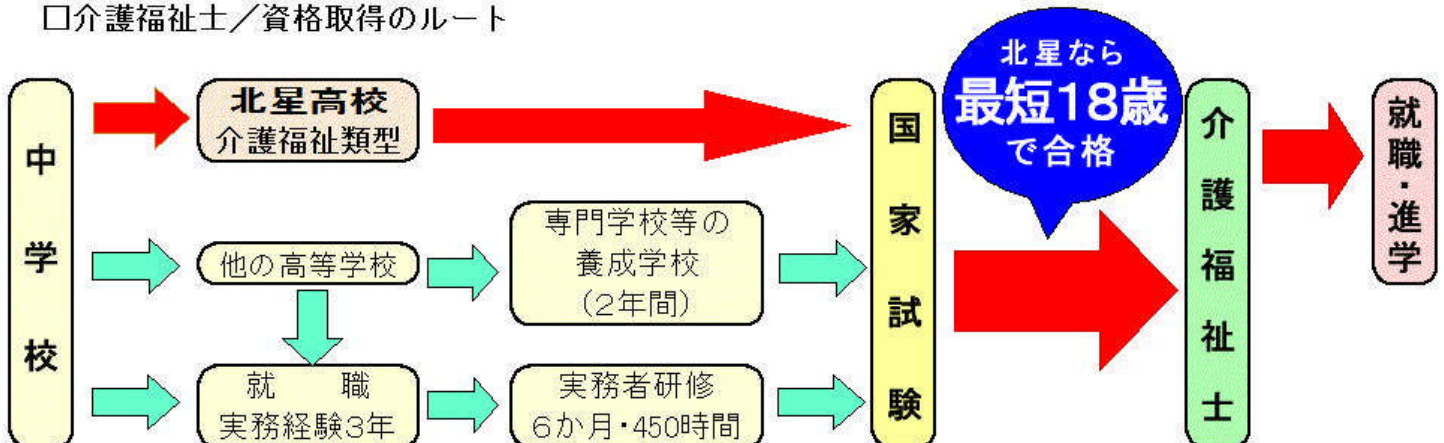

→ 専門教科の教員・特別講師(医師等)による授業で、専門分野に迫る

④ 福祉の現場で活躍する卒業生が多数!!

→ 国家資格を取得し、現場で活躍、中心的な存在に

⑤ 国家試験合格率は全国トップクラス!!

→ 「介護福祉士」資格取得に要する費用は、最も安い

福祉系列 進路状況

(平成28年度卒業生)

『卒業するにあたって』

福祉系列介護福祉類型 1 回生

私は理数科目が少ないという理由で介護福祉類型を選択し、福祉の勉強を始めました。その時は福祉がどんなに大変なものか知りませんでした。

福祉の授業で最初に学んだことは、介護は「してあげる」のではなく「させていただく」ものであるという内容でした。「させていただく」という精神には感謝の気持ちが込められているので相手の立場になり、相手を思いやる気持ちで介護にあたれます。「してあげる」という態度で介護にはいると利用者さんに屈辱感や失望感を感じさせてしまうことがあります。私は実習により自然に「させていただく」という思いが身に付き、「させていただく」介護ができるようになりました。この「させていただく」という思いをもって人に接することが福祉であると考えます。

私は介護福祉類型に入り、人と人との繋がり的重要性を学ぶことができました。温かい気持ちを持ち、相手の立場になって物事を考えられる人になれるよう仲間と切磋琢磨できたこの3年間に誇りに思います。

(平成29年3月1日/P T A新聞『啓朋』より)

北星高校福祉系列介護福祉類型で学べば、18歳で「介護福祉士」の資格取得が可能です!!

□介護福祉士/資格取得のルート

☆卒業生の主な合格先☆

(過去5年間、長浜高校福祉科含む)