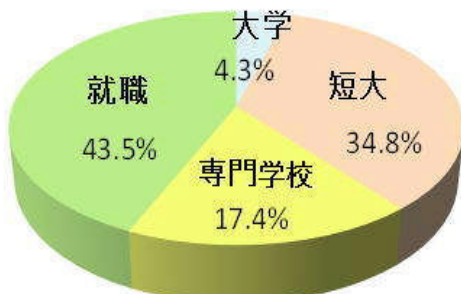

※ 介護実習は1年次4単位、2年次5単位、3年次4単位、保育実習は3年次1単位、外部施設で実施します。

福祉系列「5つの自慢！」

→ 長浜高校福祉科の伝統と実績を引き継ぐ

① 充実した大学並みの実習棟

→ 新しい実習棟での学びが始まる

② 現場実習で学び、力がつく!!

→ 生命を預かる福祉・介護現場での実習は、大変だが大きな成長の場

③ 専門的な教員がそろう!!

→ 専門教科の教員・特別講師(医師等)による授業で、専門分野に迫る

④ 福祉の現場で活躍する卒業生が多数!!

→ 国家資格を取得し、現場で活躍、中心的な存在に

⑤ 国家試験合格率は全国トップクラス!!

→ 「介護福祉士」資格取得に要する費用は、最も安い

福祉系列 進路状況

(平成28年度卒業生)

『卒業するにあたって』

福祉系列介護福祉類型 1 回生

私は理数科目が少ないという理由で介護福祉類型を選択し、福祉の勉強を始めました。その時は福祉がどんなに大変なものか知りませんでした。

福祉の授業で最初に学んだことは、介護は「してあげる」のではなく「させていただく」ものであるという内容でした。「させていただく」という精神には感謝の気持ちが込められているので相手の立場になり、相手を思いやる気持ちで介護にあたれます。「してあげる」という態度で介護にはいると利用者さんに屈辱感や失望感を感じさせてしまうことがあります。私は実習により自然に「させていただく」という思いが身に付き、「させていただく」介護ができるようになりました。この「させていただく」という思いをもって人に接することが福祉であると考えます。