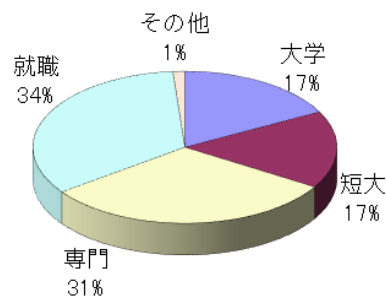

滋賀県立 長浜北星高等学校 全日制

心と心のふれあいを大切に、「叡智創造」の校訓のもと、生徒一人ひとりの能力と個性を伸ばし、志望する進路の実現に向けた教育を実践しています。

- ○一定条件のもと、**自分の学びたい科目を選択**し、総合的に学習できる**総合学科高校**です。
- ○科目「**産業社会と人間**」…自分の生き方をみつめ、進路実現にむけて学習をします。自己表現力・論理的思考力・発想力をきたえます。
- ○自分の進路・興味・適性に合わせて科目を選択します。
- ○自己実現にむけた専門的な学習、資格や検定の取得に力を入れています。
- ○**普通科高校にはない科目**を選択することができます。

総合学科

あなたの夢を実現する 6つの系列

文理系列

メカトロニクス系列

情報電子テクノロジー系列

流通マネジメント系列

国際ビジネス系列

福祉系列

■ 求める生徒像

総合学科の特徴を十分に理解し、高い学習意欲を持ち、工業・商業・福祉の専門科目や普通科とは違う特色のある科目を学んだことを生かして、大学進学や就職したいと考える生徒。

体育部、文化部、生徒会活動において優れた能力や適性を持ち入学後も意欲的に活動したいと考える生徒。

■ 主な取得目標資格・検定

- 【工業系】電気主任技術者(3種) 基本情報処理技術者試験 ITパスポート ボイラー技士(2級) 電気工事士(第1種・第2種) 危険物取扱者(乙種・丙種) 技能検定(普通旋盤・機械検査)
- 【商業系】日商簿記検定2級 全商ワープロ1級 全商簿記1級 全商情報処理(ビジネス)1級
- 【福祉系】介護福祉士国家試験受験資格 介護職員初任者研修
- 【その他】実用英語技能検定2級、全商英語検定1級

■ 平成28年度卒業生 進路状況

大学41名 短大39名 専門74名 就職80名 その他3名 計237名

主な進路先

1. <進学> 滋賀大 京都橘大 金沢工業大 龍谷大 京都産業大 大谷大 京都外国語大 名城大 日本体育大 摂南大 愛知工業大 びわこ学院大 京都文教大 長浜ハイオ大 京都華頂大 大阪産業大 大阪芸術大 大和など
   岐阜市立女子短大 滋賀短大 京都文教短大 華頂短大 滋賀文教短大 大垣女子短大 滋賀職業能力開発短期大 滋賀県立看護専門学校など
2. <就職> KB セーレン(株) ヤンマー(株) 兵神装備(株) 大阪シーリング印刷(株) (株)平和堂(株) きんでん 日本ガスケツト(株) ヤンマー農機製造(株) 長浜キヤノン(株)など

平成28年度卒業生進路状況